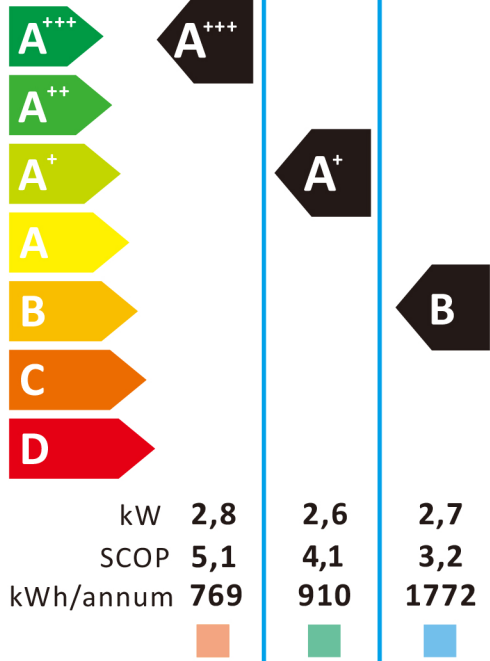

120

1

1

210

ENERG
енергия · ενεργεια

POLAR AIR-CONDITIONER

SO1H0025SDA / SIEH0025SDA

SEER

kW 2,5
SEER 6,1
kWh/annum 143

SCOP

kW 2,8 2,6 2,7
SCOP 5,1 4,1 3,2
kWh/annum 769 910 1772

55dB

61dB

ENERGIA · ЕНЕРГИЯ · ΕΝΕΡΓΕΙΑ · ENERGIJA · ENERGY · ENERGIE · ENERGI

626/2011

62229960991