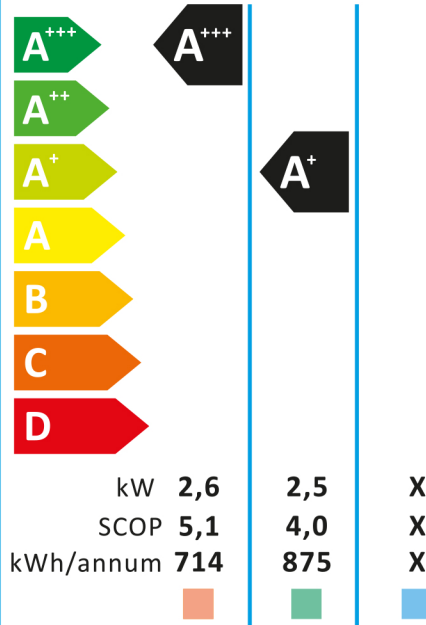

120 mm

110 mm

210 mm

200 mm

ENERG
енергия · ενεργεια

POLAR AIR-CONDITIONER

SO1H0025SDB/SIEH0025SDB

SEER

kW	2,5
SEER	6,5
kWh/annum	135

SCOP

kW	2,6	2,5	X
SCOP	5,1	4,0	X
kWh/annum	714	875	X

ENERGIA · ЕНЕРГИЯ · ΕΝΕΡΓΕΙΑ · ENERGIJA · ENERGY · ENERGIE · ENERGI

626/2011

62239900681