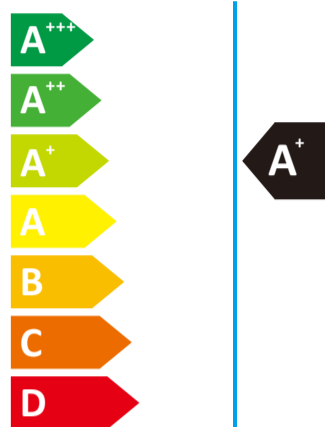

**ENERG**  
енергия · ενέργεια

Y IJA  
IE IA

**POLAR AIR-CONDITIONER**

Model MO4H0080SDX  
SIEH0020SDX×4

SEER

kW **8,0**  
SEER **6,1**  
kWh/annum **459**

SCOP

kW	X	7,2	X
SCOP	X	4,1	X
kWh/annum	X	2520	X