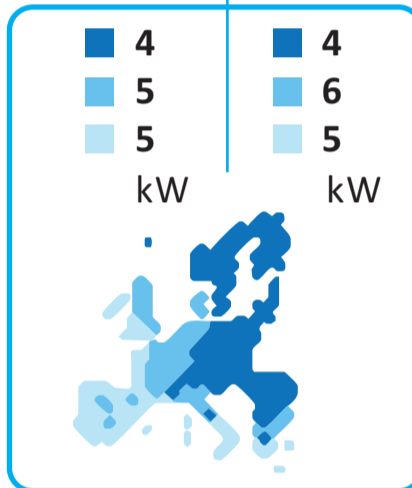

2021

811/2013