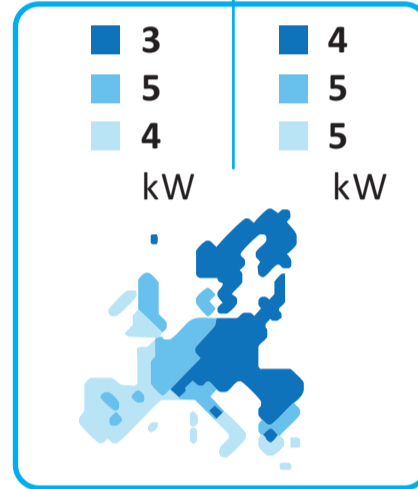

2021

811/2013