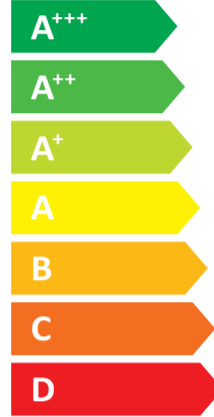

**ENERG**  
енергия · ενεργεια

Y IJA  
IE IA

**Polar**

Model

DPO1H0040SD0A

55°C

35°C

A++