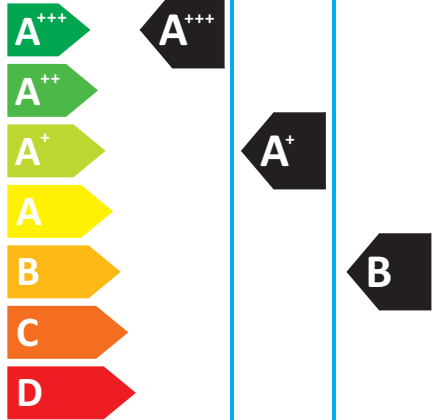

## POLAR AIR-CONDITIONER

SO1H0035SDY/SIEH0035SDY

SEER

kW 3,5

SEER 7,1

kWh/annum 173

SCOP

kW 3,3

SCOP 5,2

kWh/annum 888

3,2

4,1

1093

4,5

3,1

3048