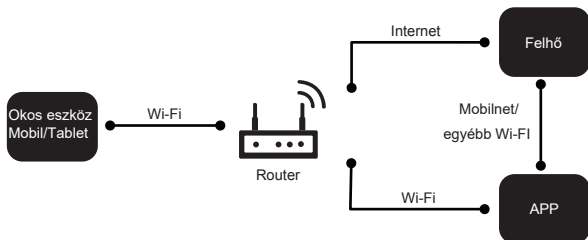

R32
INVERTER

 Polar

WIFI

Használati utasítás

Ewpe Smart Applikáció Használati Útmutató

Működési Ábra

Operációs rendszer

A felhasználó okostelefonjának követelményei:

iOS system Support
iOS7.0 és feletti
verzió

Android system Support
Android 4.4 és feletti
verzió

Letöltés és telepítés

Töltse le és telepítse a QR -kódot, vagy keressen rá az „Ewpe Smart” kifejezésre az alkalmazáspiacon. Amikor az "Ewpe Smart" alkalmazás telepítve van, regisztrálja a fiókot, és adja hozzá az eszközt az intelligens háztartási készülékek távoli vezérléséhez és LAN-vezérléséhez.