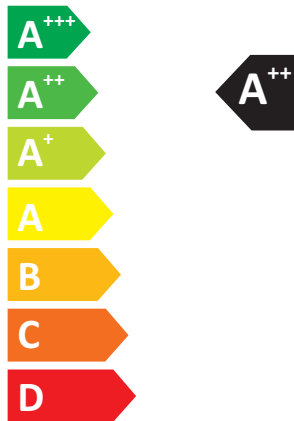

ENERG

енергия · ενεργεια

Polar

Indoor: SIEH0025SDI
Outdoor: SO1H0025SDI

SEER

kW **2,6**
SEER **6,3**
kWh/annum **144**

SCOP

50dB