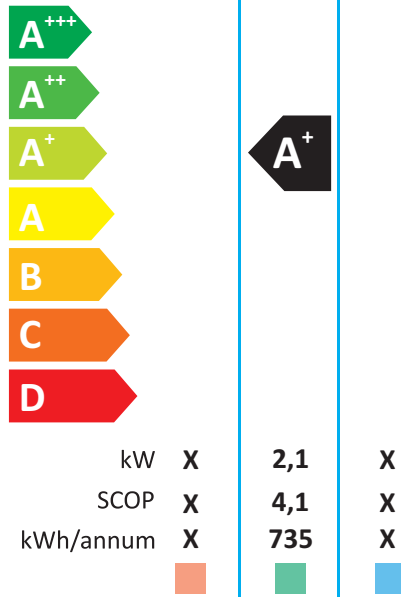

ENERG

енергия · ενεργεια

Polar

Indoor: SIEH0025SDI
Outdoor: SO1H0025SDI

SEER

kW **2,6**
SEER **6,3**
kWh/annum **144**

SCOP

50dB