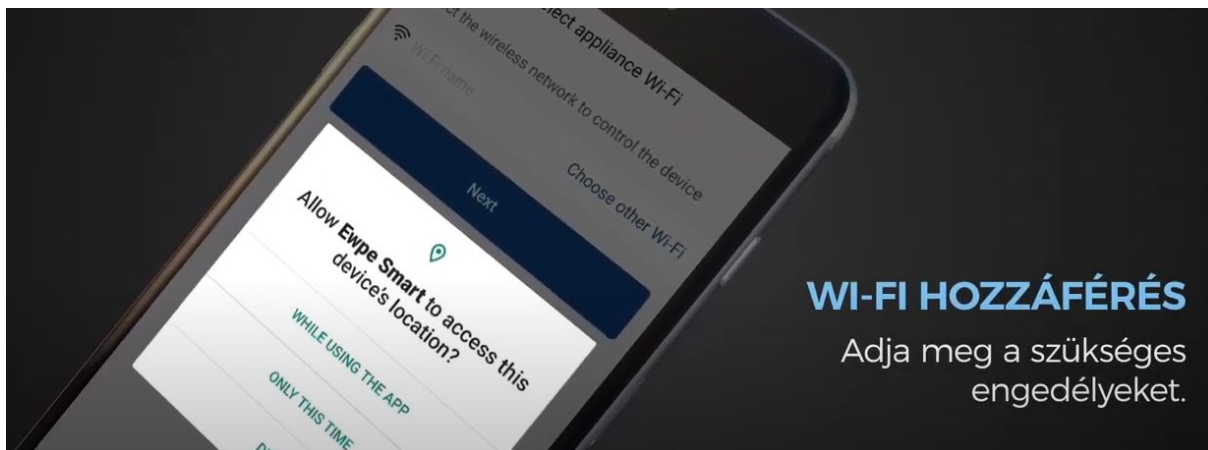

## ALKALMAZÁS LETÖLTÉSE

Töltse le az Ewpe Smart nevű alkalmazást.

## ALKALMAZÁS TELEPÍTÉSE

Indítsa el az alkalmazást és adja meg a szükséges engedélyeket.

## BEJELENTKEZÉS, REGISZTRÁCIÓ

Jelentkezzen be fiókjával vagy hozzon létre újat. Szervernek az európaiat válassza.